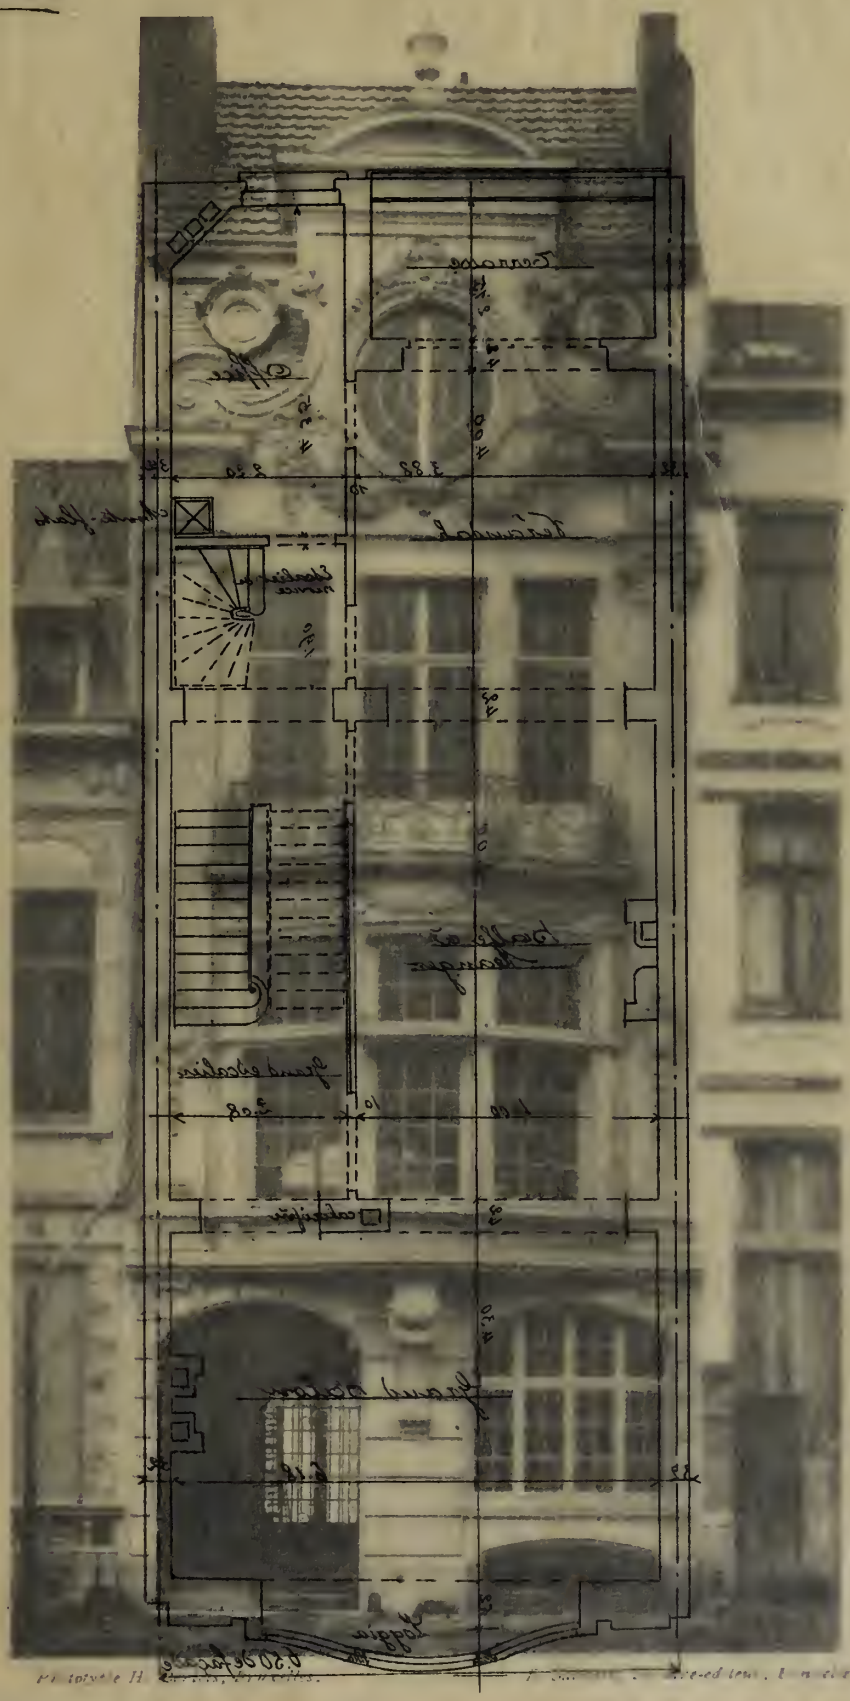

Album de la Maison Moderne
Hôtel construit Avenue Louis Lepoutre, 92 à Ixelles

Hôtel construit Avenue Louis Lepoutre, 92 à Ixelles

DE LESTRÉ de FABRIECKERS, Architecte
Dessiné par l'architecte dessinateur
M. de Lestré de Fabriekers
1902